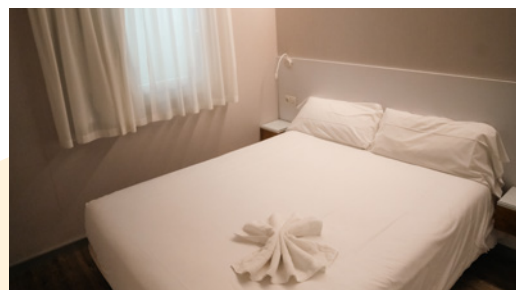

HABITACIÓN PRINCIPAL

- 1 Cama doble queen size
- 1 Armario
- 1 Caja fuerte

HABITACIÓN SECUNDARIA

- 1 Cama doble
- 1 Litera
- 1 Estantería
- 2 Aplique de luz
- 1 Armario

TERRAZA PORCHE DE MADERA

- 1 Mesa
- 5 Sillas
- 1 Tendedero exterior fijo

HORARIOS de ENTRADA y SALIDA

Día de llegada a partir de las 17:00 h.
Día de salida antes de las 12:00 h.

Por favor,
respiquen los horarios de descanso y
silencio de 00:00 h. a 08:00 h.
y de 15:00 h. a 17:00 h.

BAÑO

- Ducha
- Calentador
- Calefactor de toallas
- Espejo de aumento
- Secador de pelo
- Lavabo con grifo mezclador
- Armario escobero
- Jabonera ducha
- Armario lavabo
- W.C.

COCINA COMEDOR

- Espejo zona pasillo
- Nevera
- Congelador
- Cafetera dulce gusto
- Vitrocerámica
- Fregadero con grifo mezclador
- Lavavajillas
- Mesa rectangular
- 5 Sillas
- Tv plana 43"
- Mesa auxiliar
- 1 Sofá-cama 1.40Cm
- Ventilador de techo con luz
- Extintor

EQUIPACION

- 1 Kit servicio de bienvenida obsequio
- 1 Cubo con fregona completo
- 1 Cubo de basura
- 1 Escoba+ recogedor
- 1 Mando a distancia
- 1 Televisor plano 43"+ soporte

HABITACIONES

- Sabanas: 1 juego por persona
- Colchas: 1 por persona (verano)
- Edredón relleno 300 gr por cama (invierno)
- Almohadas con funda
- 15 Perchas

BAÑOS

- 1 Toalla de lavabo por persona
- 1 Toalla de ducha por persona
- 1 Alfombrilla
- 1 Papelera de aseo

COCINA

- 1 Cafetera dulce gusto
- 1 Tostador
- 1 Microondas
- 1 Exprimidor manual
- 1 Batidora eléctrico
- 5 Mantel individuales
- 8 Platos hondos
- 8 Platos llanos
- 8 Platos de postre
- 10 Vasos de refresco
- 5 Boles
- 5 Copas de agua lila
- 2 Tazas mug mini cafe
- 7 Tazas mug desayuno
- 10 Tenedores
- 10 Cucharas
- 10 Cucharitas
- 2 Cuchillos de cocina
- 1 Juego de servicio de cocina
- 1 Bandeja portaobjetos

- 10 Cuchillos
- 1 Tijeras cocina
- 1 Sacacorchos / abridor
- 1 Tabla corte
- 1 Ensaladera honda
- 1 Fuente
- 1 Escurridor de verduras
- 1 Sartenes 28 cm
- 1 Salvamanteles corcho
- 1 Tapadera de sartenes
- 1 Olla con tapa 5l.
- 1 Cazo
- 1 Escurreplatos
- 1 Colador